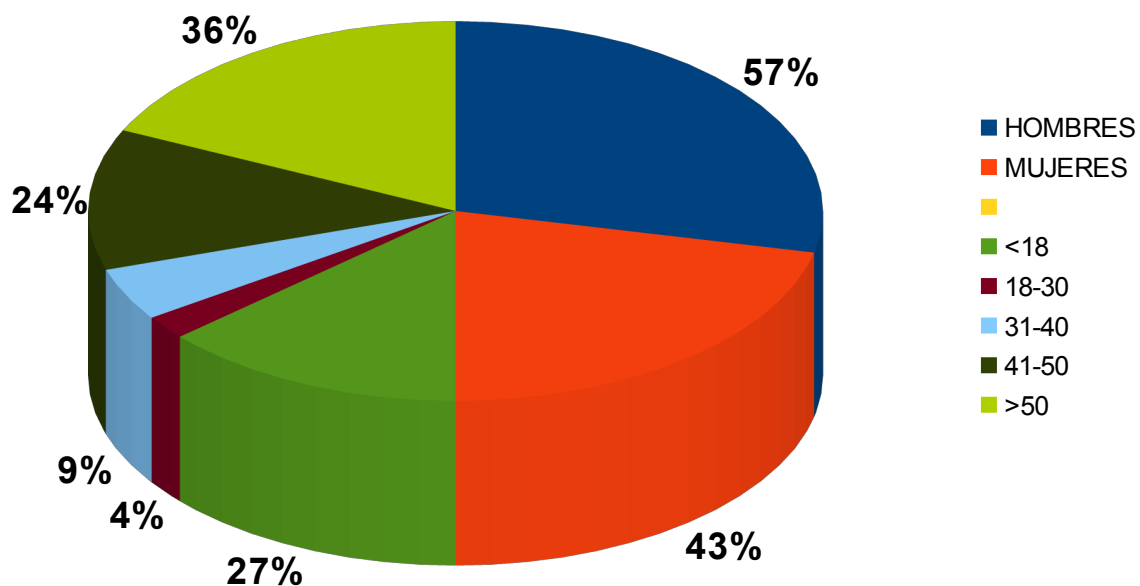

**GAILUR**  
MENDI TALDEA  
lezama • 1991-2017

A día de hoy las personas asociadas al Club son 220, de las cuales el 43% son mujeres. En este año 2017 los socios y socias que cuentan con licencia federativa son 138.

En el siguiente cuadro puedes ver el desglose de las personas asociadas en 2017, agrupadas por tramos de edad.

La composición de la Junta Directiva elegida en Asamblea General de Socios y Socias celebrada el día 14 de diciembre de 2013 es la siguiente: