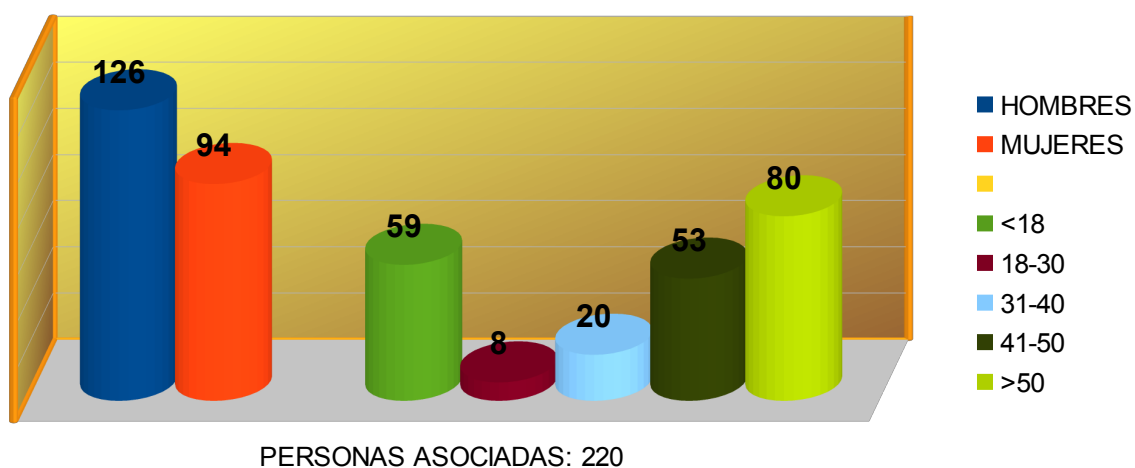

**GAILUR**  
MENDI TALDEA  
lezama • 1991-2017

A día de hoy las personas asociadas al Club son 220, de las cuales el 43% son mujeres. En este año 2017 los socios y socias que cuentan con licencia federativa son 138.

En el siguiente cuadro puedes ver el desglose de las personas asociadas en 2017, agrupadas por tramos de edad.

La composición de la Junta Directiva elegida en Asamblea General de Socios y Socias celebrada el día 14 de diciembre de 2013 es la siguiente: